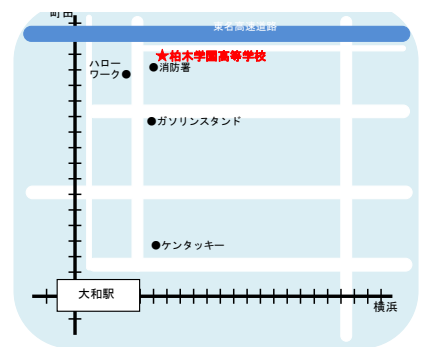

# in 柏木学園高校

日時 令和元年 7月 26日 (金)

(※講座が確定しましたのでご確認ください)

9時30分スタート(8時50分受付開始)

会場 柏木学園高等学校

内容 ミニ説明会、授業見学・体験、部活見学・体験、(個別相談会)など

持ち物 筆記用具、上履き(各体験の欄をご覧ください)

※オープンスクールの参加は事前予約制となっております。

7/24(水)までにインターネット又はお電話でご予約下さい。

※各講座の受付は当日先着順となります。

	持ち物など (定員)	1限講座 (50分) 9:40~10:30	2限講座 (50分) 10:40~11:30	3限講座 (50分) 11:40~12:30
メモリアルホール4F ミニ学校説明会	(100組程度)	ダンス 10分 説明会 20分	ダンス 10分 説明会 20分	ダンス 10分 説明会 20分
個別相談		生徒ホール	生徒ホール	生徒ホール
学費支援相談		生徒ホール	生徒ホール	生徒ホール
学校見学		順路に従ってご見学ください		
ICT (Ipad体験)	特になし (各回15組)	特別教室 20分	特別教室 20分	特別教室 20分
サイエンス実験教室	特になし (各回20組程度)	実験室B 20分程度	実験室B 20分程度	実験室B 20分程度
PC講座	特になし (各回20組程度)	OA教室 20分程度	OA教室 20分程度	
サッカー部	運動着、運動靴 (体験20組程度)	グラウンド(見学可)		
バレーボール部	運動着、体育館履き (体験20組程度)	総合体育館(見学可)		
バドミントン部	運動着、体育館履き (体験20組程度)		総合体育館(見学可)	
バスケットボール部	運動着、体育館履き (体験20組程度)			総合体育館(見学可)
短歌書道部	汚れてもいい服 (各回5組程度)	書道室 20分程度	書道室 20分程度	書道室 20分程度
演劇部	特になし (体験5人程度)	教室(見学可)		
家庭科部	特になし	調理室 見学のみ		
ワンダーフォーゲル部	筆記用具 (15組程度)	登山に必要な地図の 読み方講座 20分程度	登山に必要な地図の 読み方講座 20分	

## 周辺地図【大和駅より徒歩18分】