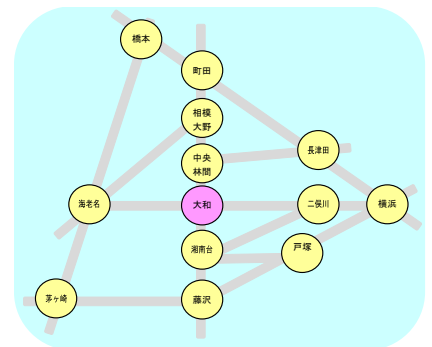

周辺路線図

事前予約・問い合わせ先

柏木学園高等学校 HP または 電話 046-260-9011