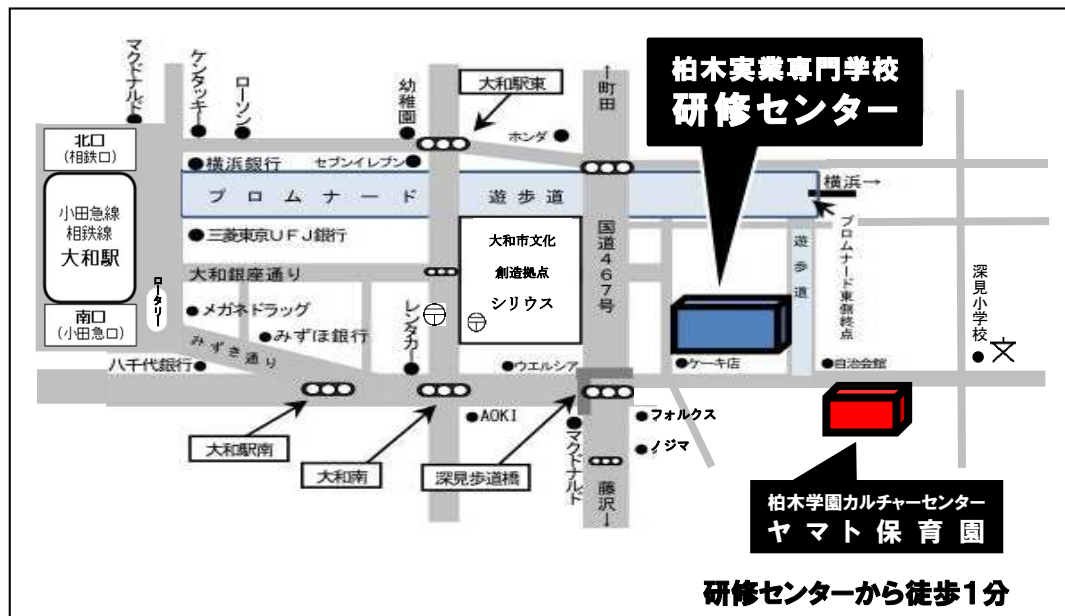

柏木実業専門学校 研修センター

当研修センターは、大和駅から徒歩7分の閑静な住宅街にあります。

本学園は、創立70周年を迎えました

- 経理教育の長い歴史に培われた教育基盤があります。
- 優秀な指導者による効率の良い授業展開のノウハウがあります。
- 日商簿記検定試験及び各種認定試験会場になっています。

学習するための環境が整っています。

- ◇ 各教室は、窓のある明るく開放的な教室です。
- ◇ OA室（プロジェクター付、office2016が31台）が2教室あります。
- ◇ 各階に男女別トイレ（脱臭機能付きウォシュレット）があります。
- ◇ 介護実践室、入浴実践室、視聴覚教室、保健室も備えています。

3階建て、2011年築のきれいな校舎です。

〒242-0016 大和市大和南 1-16-23

TEL 046-200-6170 Fax 046-200-6171