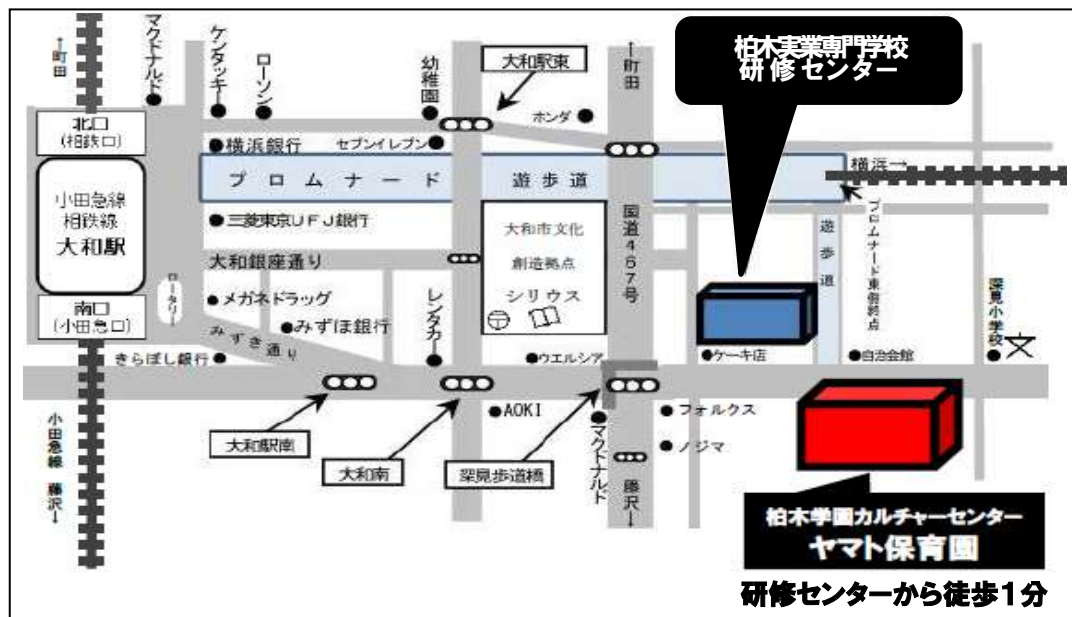

柏木実業専門学校 研修センター

当研修センターは、大和駅から徒歩7分の閑静な住宅街にあります。

本学園は、創立70周年を迎えました

- 経理教育の長い歴史に培われた教育基盤があります。
- 優秀な指導者による効率の良い授業展開のノウハウがあります。
- 日商簿記検定試験及び各種認定試験会場になっています。

学習するための環境が整っています。

- ◇ 各教室は、窓のある明るく開放的な教室です。
- ◇ OA室（7インチモニター付、office2016が31台）が2教室あります。
- ◇ 各階に男女別トイレ（脱臭機能付きウォシュレット）があります。
- ◇ 介護実践室、入浴実践室、視聴覚教室、保健室も備えています。

3階建て、2011年築のきれいな校舎です。

〒242-0016 大和市大和南 1-16-23

TEL 046-200-6170 Fax 046-200-6171