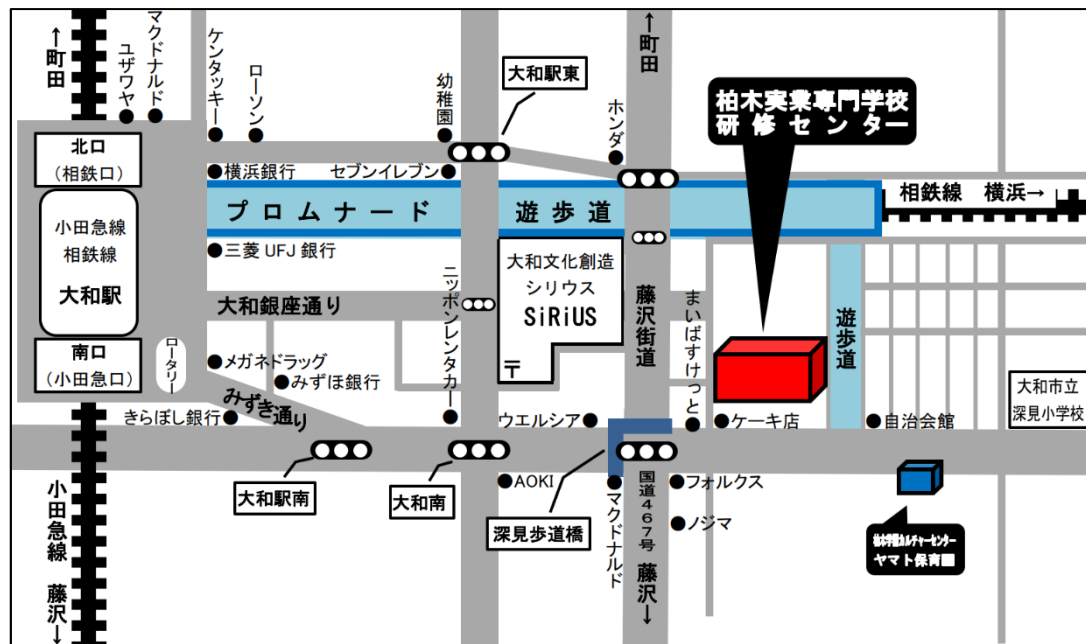

柏木実業専門学校 研修センター

当研修センターは、大和駅から徒歩7分の閑静な住宅街にあります。

本学園は、令和8年に創立80周年を迎えます。

- 経理教育の長い歴史に培われた教育基盤があります。
- 優秀な指導者による効率の良い授業展開のノウハウがあります。
- 日商簿記検定試験及び各種認定試験会場になっています。

学習するための環境が整っています。

- ◇ 各教室は、窓のある明るく開放的な教室です。
- ◇ OA室（プロジェクター付、Office 2021が31台）が2教室あります。
- ◇ 各階に男女別トイレ（脱臭機能付きウォシュレット）があります。
- ◇ 介護実践室、入浴実践室、視聴覚教室、保健室も備えています。

耐震構造3階建てのきれいな校舎です。

〒242-0016 大和市大和南 1-16-23

TEL 046-200-6170 Fax 046-200-6171